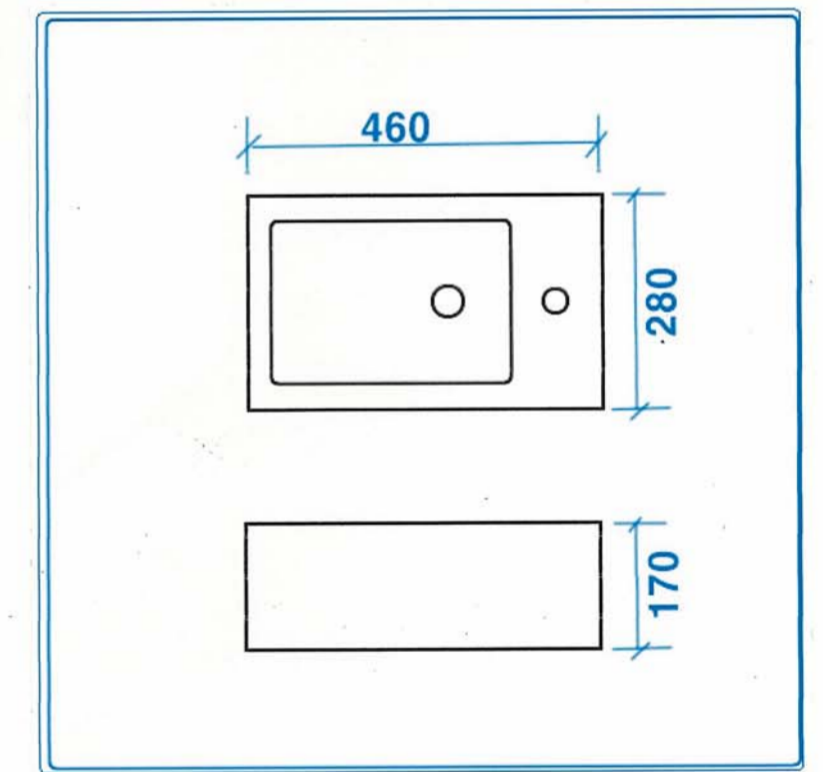

## Concept

6畳間が織り成す少年の心をよみがえらせる  
落ち着いた隠れ家的自由空間。

TOTO専門店 サーモスタットシャワー水栓  
TMJ40C3R  
商品コード:1-012

定価:38,640円(税込)

- サーモスタットシャワー水栓
- スプレー(節水)シャワーヘッド
- 壁付タイプ、芯々105mm~225mmまで

洋便器(ツーピース)  
SCC-731

規格 705×400×H730  
材質 陶器類  
荷重 -  
重量 -  
消費者が 130,000 ユオン  
供給業社 生協  
製造社 東西窯業

洋便器(トイレット)  
SCC-731

規格 705×400×H730  
材質 陶器類  
荷重 -  
重量 -  
消費者が 130,000円 → **8463円**  
供給業社 生協  
製造社 東西窯業  
平加表  
・ 감정단평가: 일반  
・ 판매신용도: 일반  
・ 구매만족도: 일반

HM-2005  
2,750 円/㎡  
15,5 ㎡ → 42,625 円

SP-2334  
1,090 円/㎡  
40,0 ㎡ → 43,600 円

SP-2351  
1,090 円/㎡  
15,5 ㎡ → 16,895 円

おてがるキッチン  
【間口1000mmサイズ】  
間口1000×奥行460×高さ800

【品番】 qqgBI-100N  
【メーカー】 チームシギタ  
【サイズ】 間口1000×奥行460×高さ800  
【その他】 色:ホワイト※シンク(R/L)有り。

シギタ特別価格:26,800円(税込)

送料無料!!!

FAX 注文用紙 お電話で注文・問い合わせ  
0120-07-0663

SA349\_큐티 FIT+ NEW 인기

- 고객선호도 : ★★★★★
- 특징1 : 좁은공간에서의 활용도높은 디자인
- 특징2 : 슬림하고 귀여운 느낌과 우수한디자인
- 특징3 : 후면벽걸이형 또는 탑볼형식으로도 가능
- 사이즈(mm) : 460\*280 높이:170
- 포함부속 : 도기:폼업:트랩 (수도꼭지제외)
- 판매가격 : 150,000 원 → **9765 원**