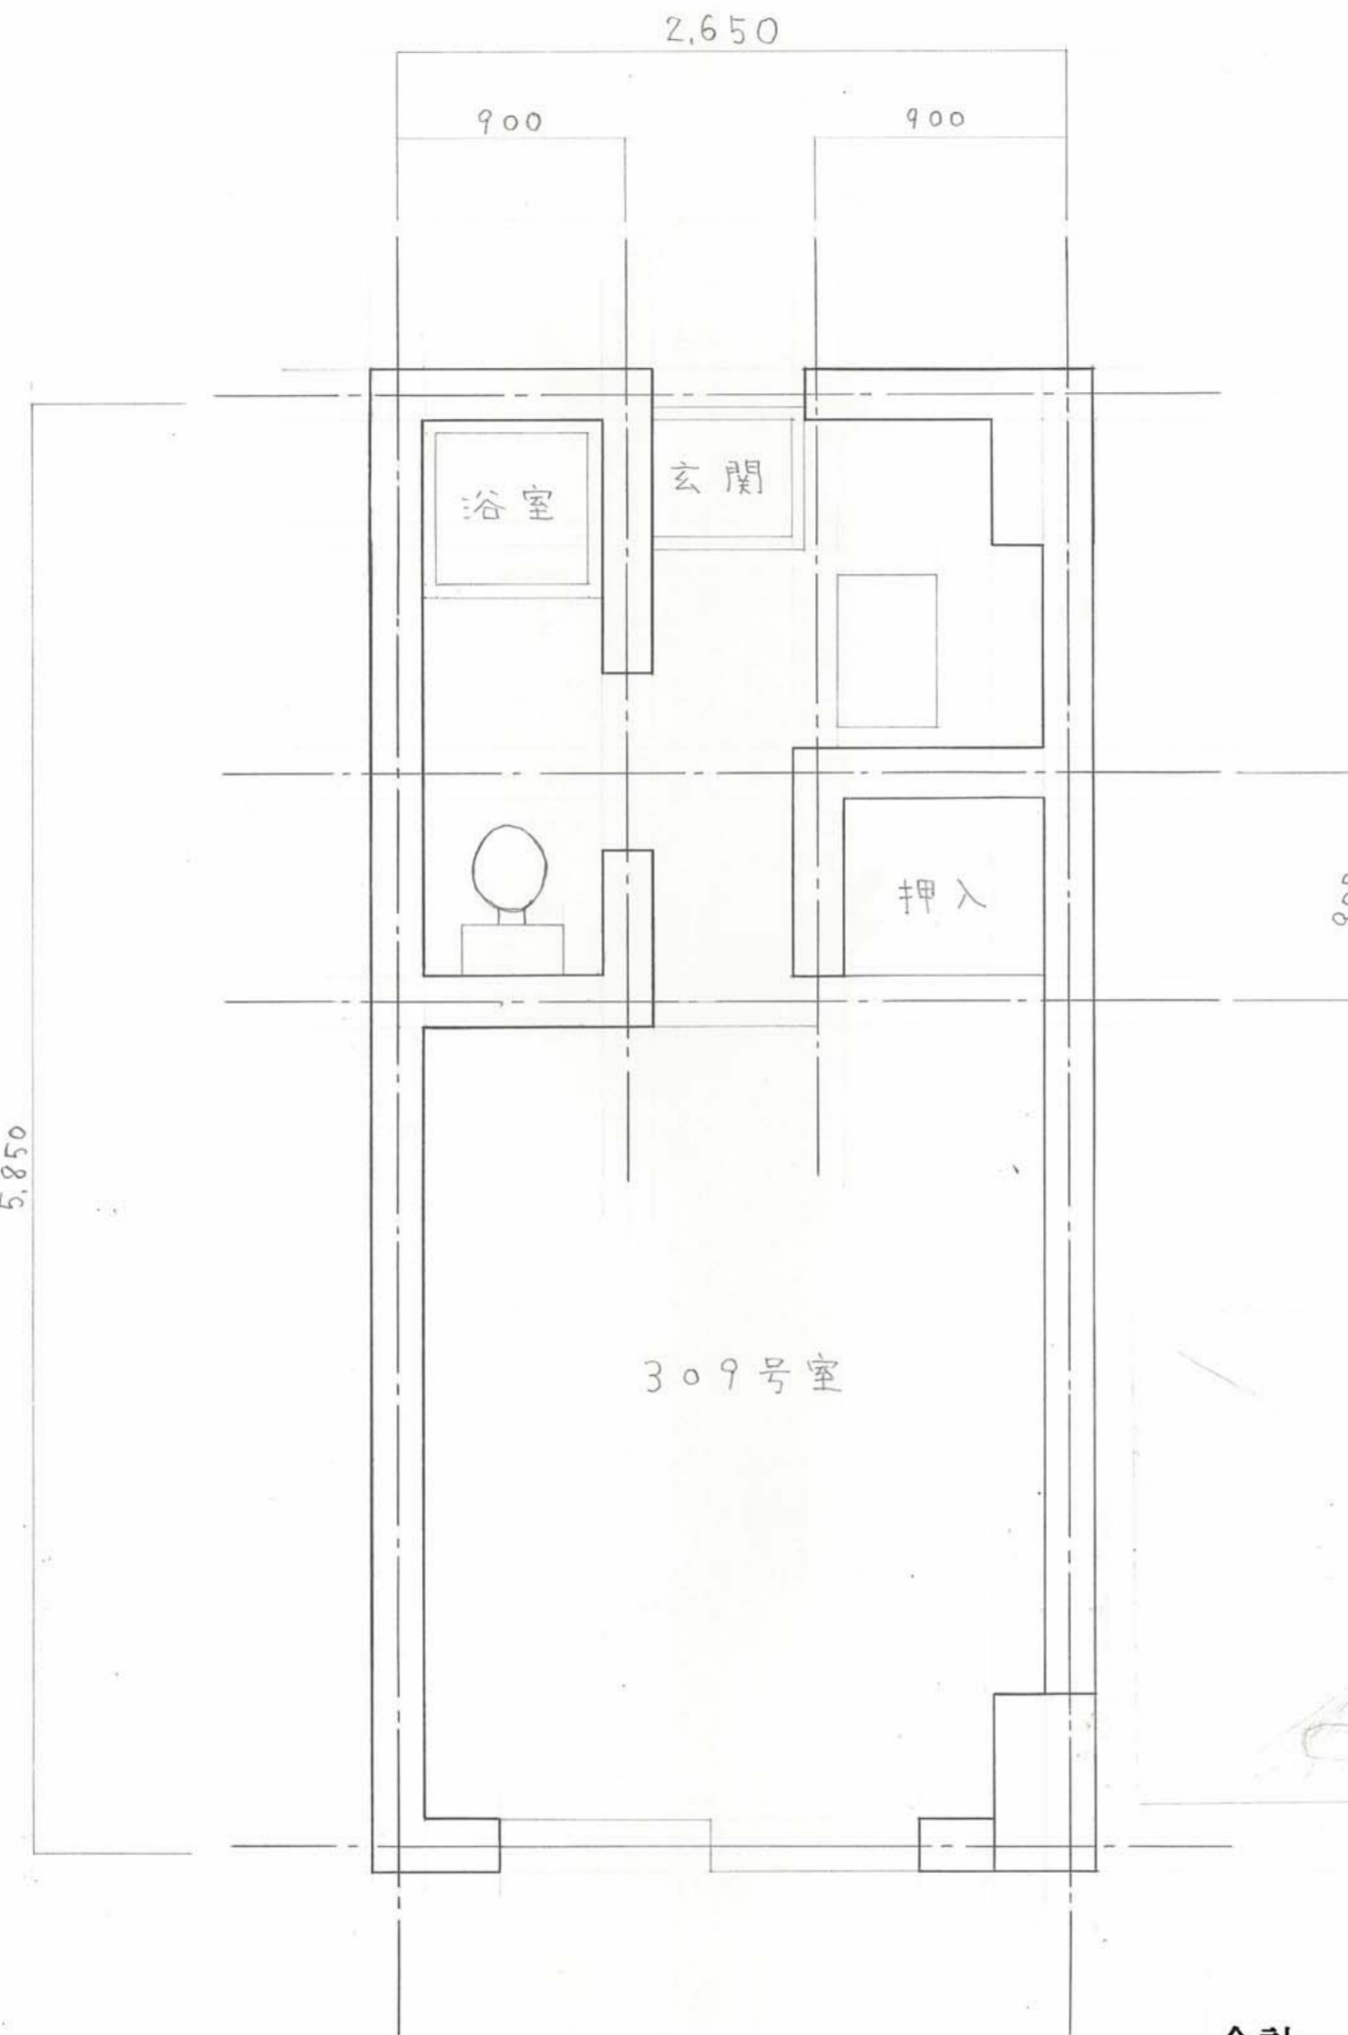

## Concept

6畳間が織り成す少年の心をよみがえらせる  
落ち着いた隠れ家的自由空間。

TOTO専門店 サーモスタットシャワー水栓  
TMJ40C3R  
商品コード:1-012

定価:38,640円(税込)

- サーモスタットシャワー水栓
- スプレー(節水)シャワーヘッド
- 壁付タイプ、芯々105mm~225mmまで

洋便器(ツーピース)  
SCC-731

規格 705×400×H730  
材質 陶器類  
荷重 -  
重量 -  
消費者が 130,000 ユオン  
供給業社 生協  
製造社 東西窯業

洋便器(トイレット)  
SCC-731

規格 705×400×H730  
材質 陶器類  
荷重 -  
重量 -  
消費者が 130,000円 → **8463円**  
供給業社 生協  
製造社 東西窯業  
平加表  
・ 감정단평가: 일반  
・ 판매신용도: 일반  
・ 구매만족도: 일반

HM-2005  
2,750 円/㎡  
15,5 ㎡ → 42,625 円

SP-2334  
1,090 円/㎡  
40,0 ㎡ → 43,600 円

SP-2351  
1,090 円/㎡  
15,5 ㎡ → 16,895 円

おてがるキッチン  
【間口1000mmサイズ】  
間口1000×奥行460×高さ800

【品番】 qqgBI-100N  
【メーカー】 チームシギタ  
【サイズ】 間口1000×奥行460×高さ800  
【その他】 色:ホワイト※シンク(R/L)有り。

シギタ特別価格:26,800円(税込)

送料無料!!!

FAX 注文用紙 お電話で注文・問い合わせ  
0120-07-0663

SA349\_큐티 FIT+ NEW 인기

- 고객선호도 : ★★★★★
- 특징1 : 좁은공간에서의 활용도높은 디자인
- 특징2 : 슬림하고 귀여운 느낌과 우수한디자인
- 특징3 : 후면벽걸이형 또는 탑볼형식으로도 가능
- 사이즈(mm) : 460\*280 높이:170
- 포함부속 : 도기:폼업:트랩 (수도꼭지제외)
- 판매가격 : 150,000 원 → **9765 원**