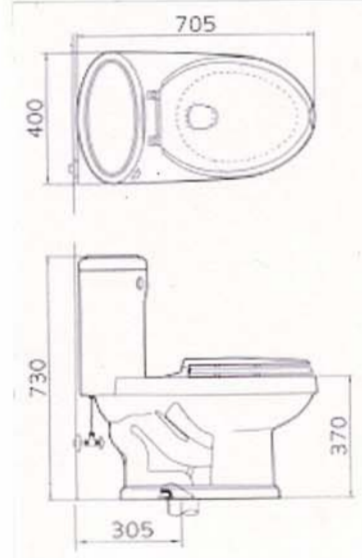

## Concept

6畳間が織り成す少年の心をよみがえらせる  
落ち着いた隠れ家的自由空間。

TOTO専門店 サーモスタットシャワー水栓  
TMJ40C3R  
商品コード:1-012

定価:38,640円(税込)

- サーモスタットシャワー水栓
- スプレー(節水)シャワーヘッド
- 壁付タイプ、芯々105mm~225mmまで

洋便器(ツーピース)  
SCC-731

規格 705×400×H730  
材質 陶器類  
荷重 -  
重量 -  
消費者が 130,000 ユオン  
供給業社 生協  
製造社 東西窯業

洋便器(トイレット)  
SCC-731

規格 705×400×H730  
材質 陶器類  
荷重 -  
重量 -  
消費者が 130,000円 → **8463円**  
供給業社 生協  
製造社 東西窯業  
平加表  
・ 감정단평가: 일반  
・ 판매신용도: 일반  
・ 구매만족도: 일반

HM-2005  
2,750 円/㎡  
15,5 ㎡ → 42,625 円

SP-2334  
1,090 円/㎡  
40,0 ㎡ → 43,600 円

SA349\_큐티 FIT+ NEW 인기

- 고객선호도 : ★★★★★
- 특징1 : 좁은공간에서의 활용도높은 디자인
- 특징2 : 슬림하고 귀여운 느낌과 우수한디자인
- 특징3 : 후면벽걸이형 또는 탑볼형식으로도 가능
- 사이즈(mm) : 460\*280 높이:170
- 포함부속 : 도기:폼업:트랩 (수도꼭지제외)
- 판매가격 : 150,000 원 → **9765 원**

合計  
186,788 円

SA349\_큐티

- 顧客選好度:
- 特徴1: ソブウンゴングガンでの活用度高いデザイン
- 特徴2: 産みつけることと可愛い感じとウスハンデーザな
- 特徴3: 後面壁掛け型またはタブボルヒョングシックでも可能
- サイズ(mm): 460\*280 高さ:170
- 含み部属: 陶器:ポップアップ:トラップ (首都取手除外)

ソウル瑞草区内谷洞 374-105 / 電話:02-459-6249 / ファックス:0303-0799-1111 / 運  
営者: 最高管理者  
事業者登録番号: 214-08-91940 / 代表: 洪日記 / 個人情報管理責任者: 李賢淑  
通信販売業申告番号: 第 07942 号