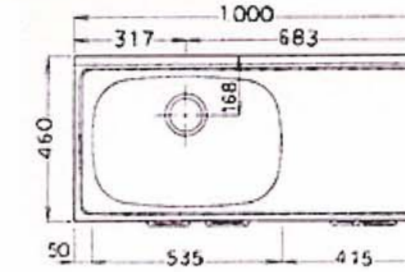

洋便器(トイレット)  
SCC-731

規格 705×400×H730  
材質 陶器類  
荷重 -  
重量 -  
消費者が 130,000円 → **8463円**  
供給業社 生協  
製造社 東西窯業  
平加表  
・ 감정단평가: 일반  
・ 판매신용도: 일반  
・ 구매만족도: 일반

HM-2005  
2,750 円/㎡  
15,5 ㎡ → 42,625 円

SP-2334  
1,090 円/㎡  
40,0 ㎡ → 43,600 円

SP-2351  
1,090 円/㎡  
15,5 ㎡ → 16,895 円

おてがるキッチン  
【間口1000mmサイズ】  
間口1000×奥行460×高さ800

【品番】 qqgBI-100N  
【メーカー】 チームシギタ  
【サイズ】 間口1000×奥行460×高さ800  
【その他】 色:ホワイト※シンク(R/L)有り。

シギタ特別価格:26,800円(税込)

送料無料!!!

FAX 注文用紙 お電話で注文・問い合わせ  
0120-07-0663

SA349\_큐티 FIT+ NEW 인기

- 고객선호도 : ★★★★★
- 특징1 : 좁은공간에서의 활용도높은 디자인
- 특징2 : 슬림하고 귀여운 느낌과 우수한디자인
- 특징3 : 후면벽걸이형 또는 탑볼형식으로도 가능
- 사이즈(mm) : 460\*280 높이:170
- 포함부속 : 도기:폼업:트랩 (수도꼭지제외)
- 판매가격 : 150,000 원 → **9765 원**

合計  
186,788 円

SA349\_큐티

- 顧客選好度:
- 特徴1: ソブウンゴングガンでの活用度高いデザイン
- 特徴2: 産みつけることと可愛い感じとウスハンデーザな
- 特徴3: 後面壁掛け型またはタブボルヒョングシックでも可能
- サイズ(mm): 460\*280 高さ:170
- 含み部属: 陶器:ポップアップ:トラップ (首都取手除外)

ソウル瑞草区内谷洞 374-105 / 電話:02-459-6249 / ファックス:0303-0799-1111 / 運  
営者: 最高管理者  
事業者登録番号: 214-08-91940 / 代表: 洪日記 / 個人情報管理責任者: 李賢淑  
通信販売業申告番号: 第 07942 号