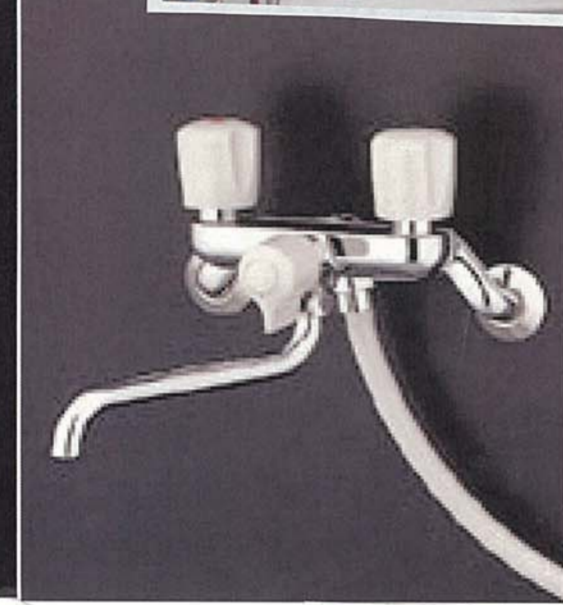

この建物を見たときに、セキュリティーがちゃんとしてなかったのが、女の一人暮らしは、無理だと思った。

なので、リフォームするなら自分が住みたい家を造ろうと思いました。

コンセプトは**狭くてもお洒落!!**

シンプルな部屋のほうがかっこいいと思った。

高さ	巾	500~600	601~880	890~1800
500	巾	3980	6980	9980
1500				
1510			7480	10800
2100				

既製サイズです(寸法表記 W×H)
 600×1500 2480円
 900×2100 4980円
 1800×2100 8980円
 巾と丈のオーダーもできます

居間の床	¥23,375
天井	¥9,265
壁	¥32,010
トイレ	¥5,796
浴槽	¥23,363
シャワー	¥9,024
タイル	¥7,590
シンク	¥26,800
廊下の床	¥1,608
ロールカー	¥20,000
蛇口	¥12,968
扉	¥11,968
合計	¥183,767

BIタイプ流し台BI-120N(右水槽・左水槽)

商品番号 BI-120N(右水槽・左水槽)

価格 **26,800 円** (税込) 送料込

サンリフレプラザ特価 **9,024 円**(税込)

[商品名]メッキジョイシリーズ[当日出荷対応品]

[メーカー]TOTO [品番]TKJ31UF3R

定価:27,930 円(税込)のところ **超特価 55%OFF: 12,568 円(税込)**

TOTO 普通便座

【送料無料】 INAX 浴槽バスタブ【ポリエック】【800 サイズ】【2 方全エプロン】

商品番号 PB-802B/L11

メーカー希望小売価格 46,725 円 (税込)

販売価格 23,363 円 (税込) 送料込