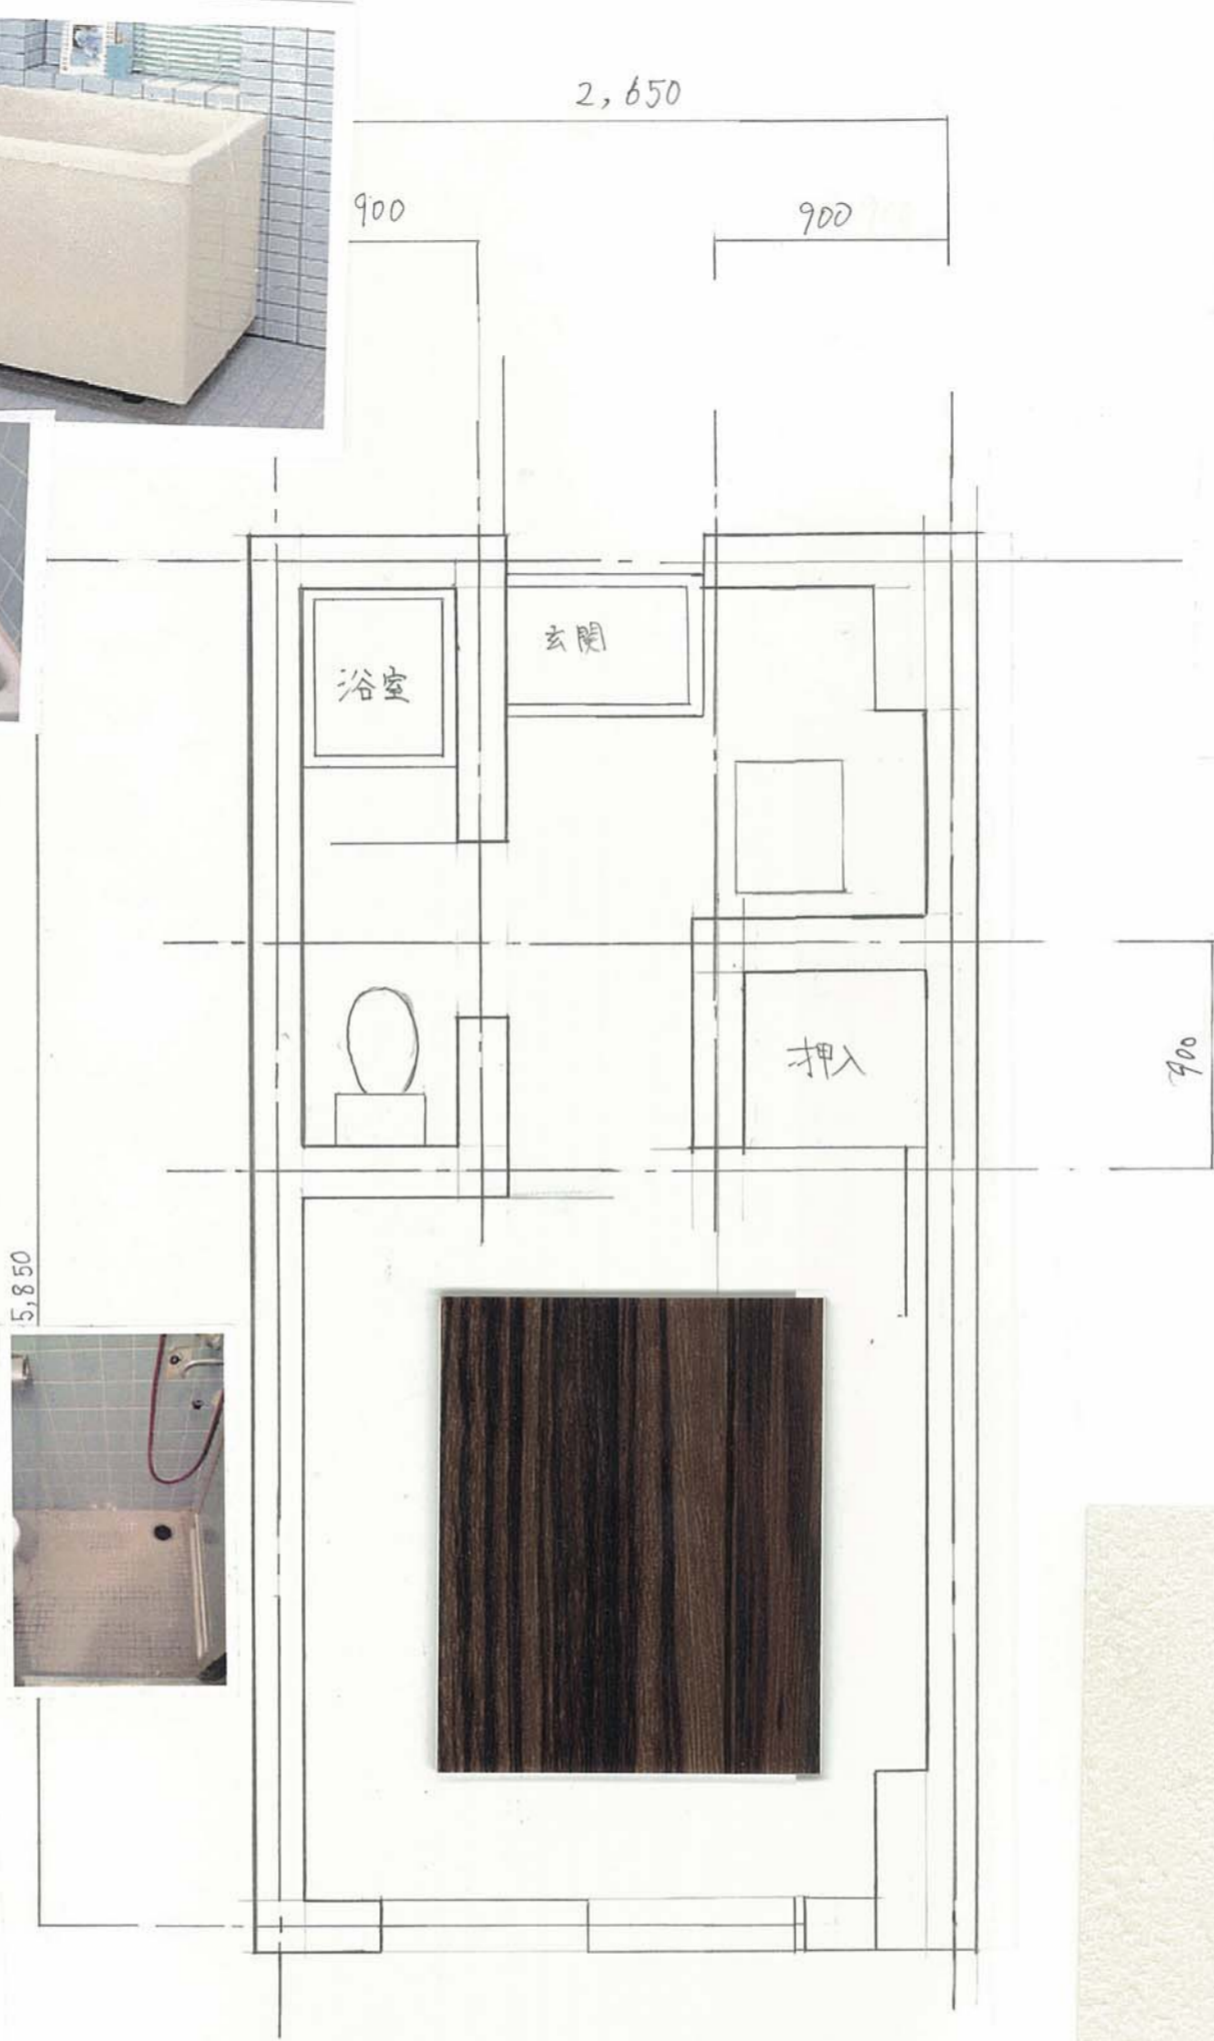

この建物を見たときに、セキュリティーがちゃんとしてなかったのが、女の一人暮らしは、無理だと思った。

なので、リフォームするなら自分が住みたい家を造ろうと思いました。

コンセプトは**狭くてもお洒落!!**

シンプルな部屋のほうがかっこいいと思った。

高さ	巾	500~600	601~880	890~1800
500	巾	3980	6980	9980
1500				
1510			7480	10800
2100				

既製サイズです(寸法表記 W×H)
 600×1500 2480円
 900×2100 4980円
 1800×2100 8980円
 巾と丈のオーダーもできます

居間の床	¥23,375
天井	¥9,265
壁	¥32,010
トイレ	¥5,796
浴槽	¥23,363
シャワー	¥9,024
タイル	¥7,590
シンク	¥26,800
廊下の床	¥1,608
ロールカー	¥20,000
蛇口	¥12,968
扉	¥11,968
合計	¥183,767

BIタイプ流し台BI-120N(右水槽・左水槽)

商品番号 BI-120N(右水槽・左水槽)

価格 **26,800 円** (税込) 送料込

サンリフレプラザ特価 **9,024 円**(税込)

[商品名]メッキジョイシリーズ[当日出荷対応品]

[メーカー]TOTO [品番]TKJ31UF3R

定価:27,930 円(税込)のところ **超特価 55%OFF: 12,568 円(税込)**

TOTO 普通便座

【送料無料】 INAX 浴槽バスタブ【ポリエック】【800 サイズ】【2 方全エプロン】

商品番号 PB-802B/L11

メーカー希望小売価格 46,725 円 (税込)

販売価格 23,363 円 (税込) 送料込