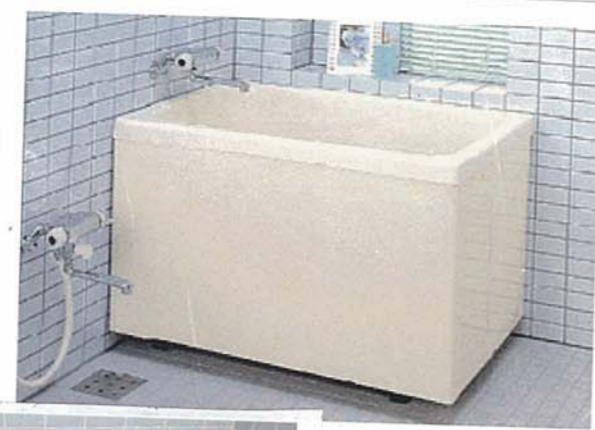

この建物を見たときに、セキュリティーがちゃんとしてなかったのが、女の一人暮らしは、無理だと思った。

なので、リフォームするなら自分が住みたい家を造ろうと思いました。

コンセプトは**狭くてもお洒落!!**

シンプルな部屋のほうがかっこいいと思った。

5,850

2,650

900

900

浴室

玄関

押入

700

高さ	巾	500~600	601~880	890~1800
500	巾	3980	6980	9980
1500				
1510	巾		7480	10800
2100				

既製サイズです(寸法表記 W×H)
 600×1500 2480円
 900×2100 4980円
 1800×2100 8980円
 巾と丈のオーダーもできます

居間の床	¥23,375
天井	¥9,265
壁	¥32,010
トイレ	¥5,796
浴槽	¥23,363
シャワー	¥9,024
タイル	¥7,590
シンク	¥26,800
廊下の床	¥1,608
ロールカー	¥20,000
蛇口	¥12,968
扉	¥11,968
合計	¥183,767

【送料無料】 INAX 浴槽バスタブ【ポリエック】【800 サイズ】【2方全エプロン】

商品番号 PB-802B/L11

メーカー希望小売価格 46,725 円 (税込)

販売価格 23,363 円 (税込) 送料込