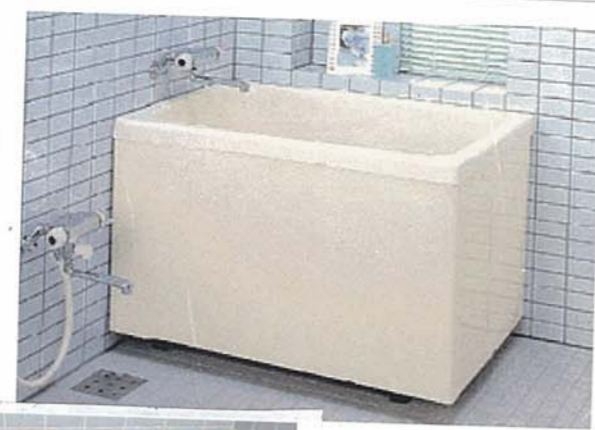

この建物を見たときに、セキュリティーがちゃんとしてなかったのが、女の一人暮らしは、無理だと思った。

なので、リフォームするなら自分が住みたい家を造ろうと思いました。

コンセプトは**狭くてもお洒落!!**

シンプルな部屋のほうがかっこいいと思った。

高さ	巾	500~600	601~880	890~1800
500	巾	3980	6980	9980
1500				
1510			7480	10800
2100				

既製サイズです(寸法表記 W×H)
 600×1500 2480円
 900×2100 4980円
 1800×2100 8980円
 巾と丈のオーダーもできます

居間の床	¥23,375
天井	¥9,265
壁	¥32,010
トイレ	¥5,796
浴槽	¥23,363
シャワー	¥9,024
タイル	¥7,590
シンク	¥26,800
廊下の床	¥1,608
ロールカー	¥20,000
蛇口	¥12,968
扉	¥11,968
合計	¥183,767