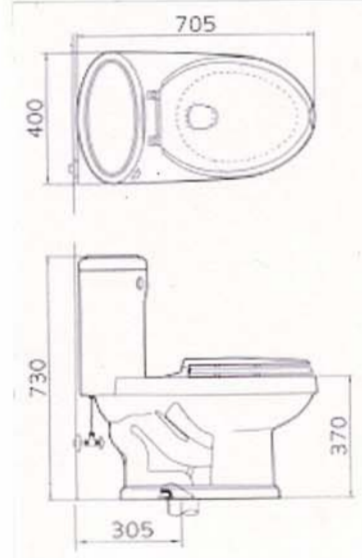

Secret base —秘密基地—

Concept

6畳間が織り成す少年の心をよみがえらせる
落ち着いた隠れ家的自由空間。

TOTO専門店 サーモスタットシャワー水栓
TMJ40C3R
商品コード:1-012

定価:38,640円(税込)

- サーモスタットシャワー水栓
- スプレー(節水)シャワーヘッド
- 壁付タイプ、芯々105mm~225mmまで

洋便器(ツーピース)
SCC-731

規格	705×400×H730
材質	陶器類
荷重	-
重量	-
消費者が	130,000 ユーザー
供給業社	生協
製造社	東西窯業

洋便器(トイレット)
SCC-731

規格	705×400×H730
材質	陶器類
荷重	-
重量	-
消費者が	130,000ユーザー → 8463円
供給業社	生協
製造社	東西窯業
平均値	・満足度: 高 ・耐久性: 高 ・メンテナンス: 簡単

HM-2005
2,750円/㎡
15.5㎡ → 42,625円

SP-2334
1,090円/㎡
40.0㎡ → 43,600円

SP-2351
1,090円/㎡
15.5㎡ → 16,895円

おてがるキッチン
【間口1000mmサイズ】
間口1000×奥行460×高さ800

【品番】 qqgBI-100N
【メーカー】 チームシギタ
【サイズ】 間口1000×奥行460×高さ800
【その他】 色:ホワイト※シンク(R/L)有り。

シギタ特別価格:26,800円(税込)

送料無料!!!

FAX 注文用紙 お電話で注文・問い合わせ
0120-07-0663

SA349_キューティ FIT+ NEW 人気

- ・顧客 선호度 : ★★★★★
- ・特徴1 : 좁은공간에서의 활용도높은 디자인
- ・特徴2 : 슬림하고 귀여운 느낌과 우수한디자인
- ・特徴3 : 후면벽걸이형 또는 탑볼형식으로도 가능
- ・사이즈(mm) : 460*280 높이:170
- ・포함부속 : 도기:폼업:트랩 (수도꼭지제외)
- ・판매가격 : 150,000 원 → **9765 원**

合計
186,788円