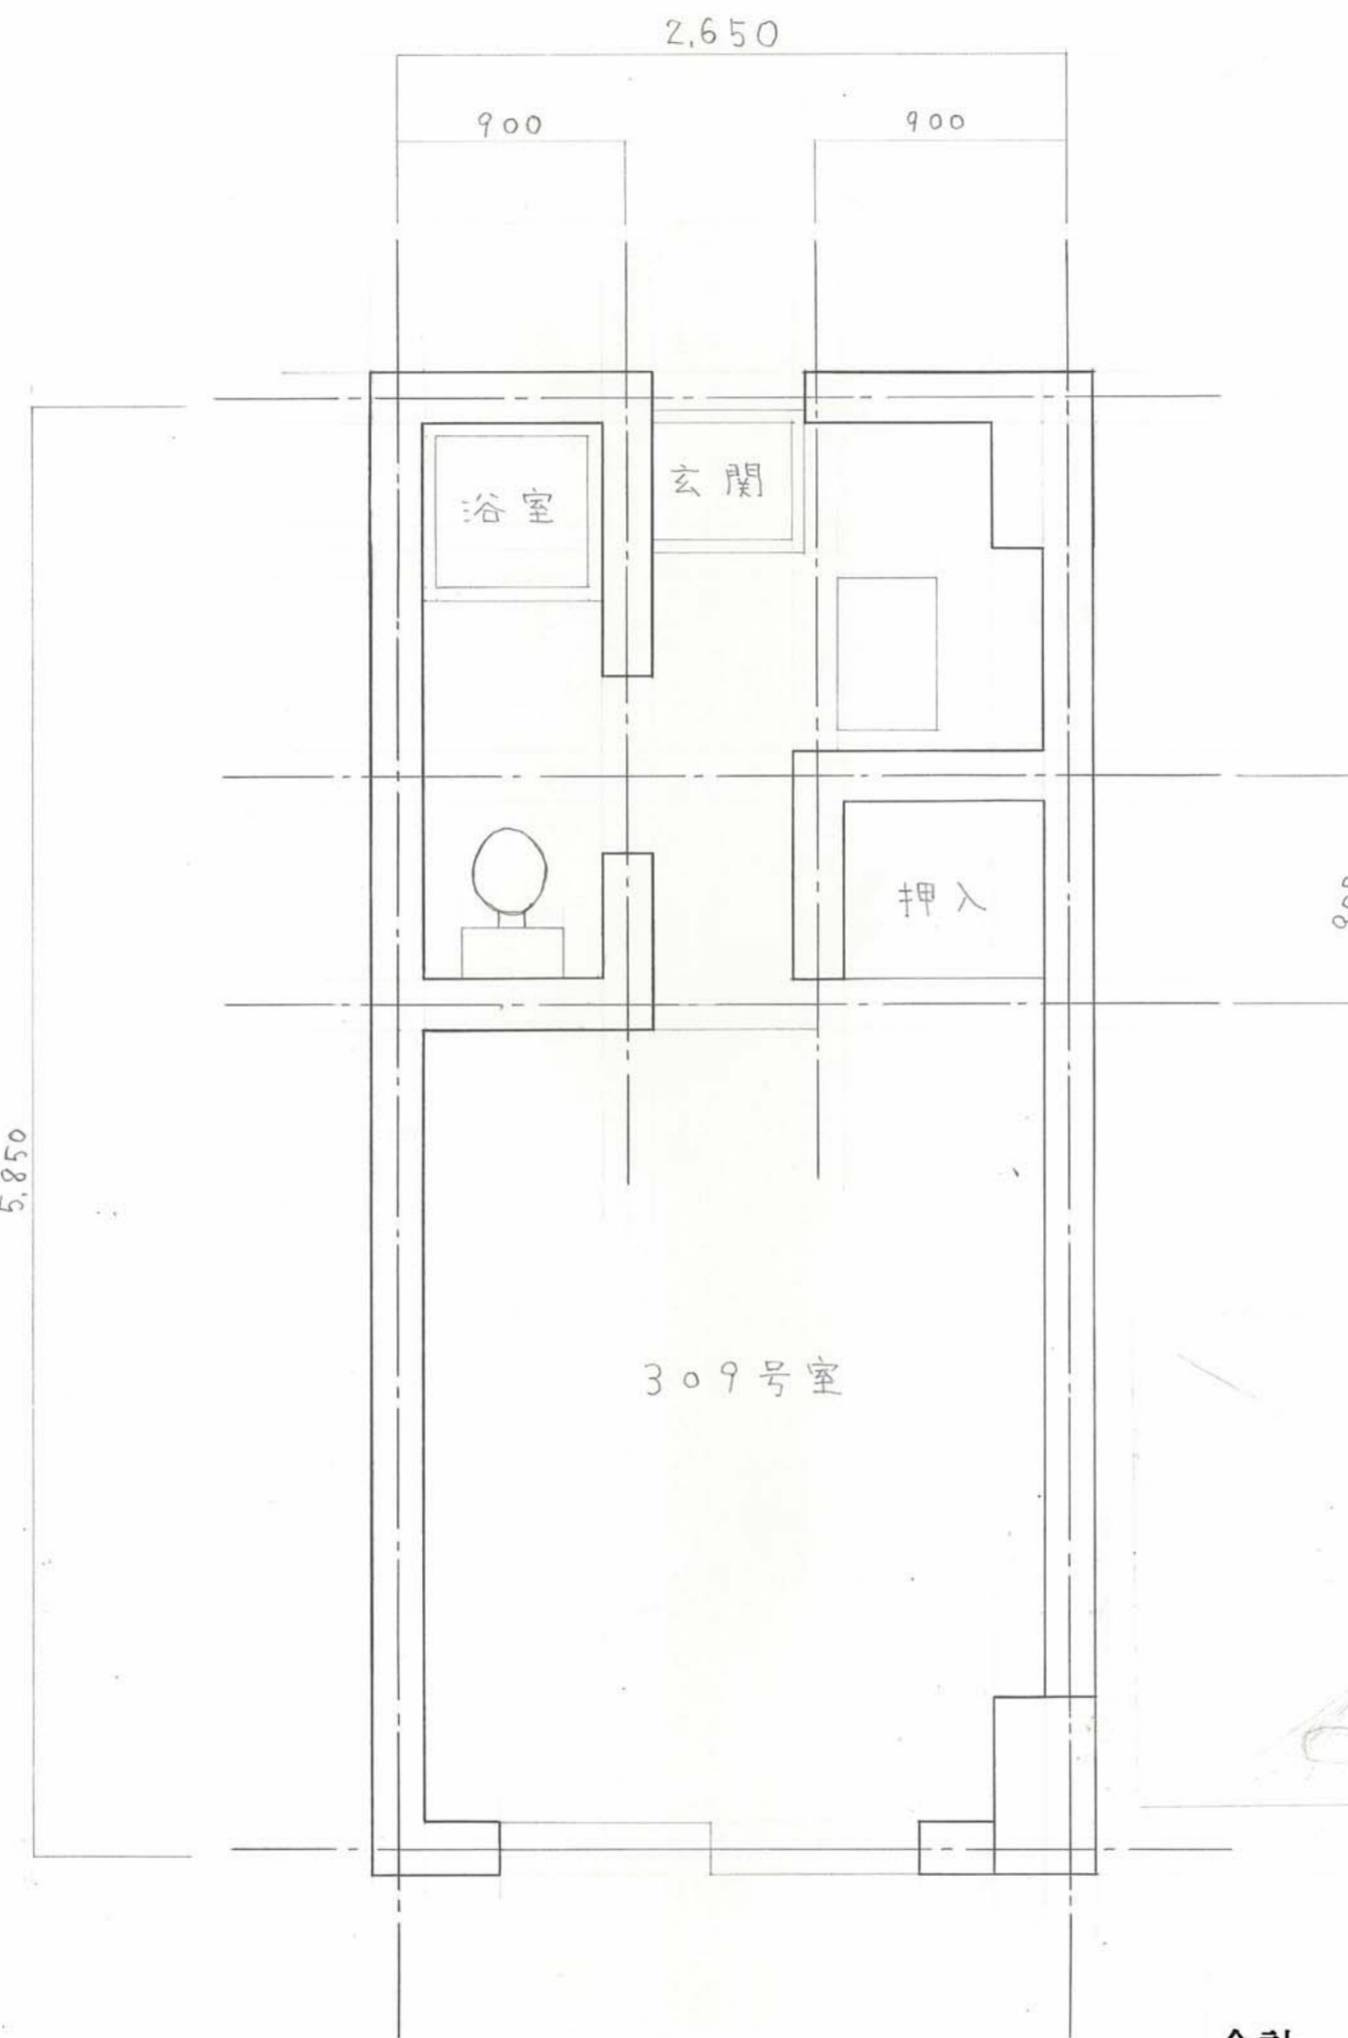

Secret base —秘密基地—

Concept

6畳間が織り成す少年の心をよみがえらせる
落ち着いた隠れ家的自由空間。

TOTO専門店 サーモスタットシャワー水栓
TMJ40C3R
商品コード:1-012

定価:38,640円(税込)

- サーモスタットシャワー水栓
- スプレー(節水)シャワーヘッド
- 壁付タイプ、芯々105mm~225mmまで

洋便器(ツーピース)
SCC-731

規格	705×400×H730
材質	陶器類
荷重	-
重量	-
消費者が	130,000 ユーザー
供給業社	生協
製造社	東西窯業

洋便器(トイレット)
SCC-731

規格	705×400×H730
材質	陶器類
荷重	-
重量	-
消費者が	130,000ユーザー → 8463円
供給業社	生協
製造社	東西窯業
平均値	・満足度: 高 ・耐久性: 高 ・メンテナンス: 簡単

HM-2005
2,750円/㎡
15.5㎡ → 42,625円

SP-2334
1,090円/㎡
40.0㎡ → 43,600円

SP-2351
1,090円/㎡
15.5㎡ → 16,895円

おてがるキッチン
【間口1000mmサイズ】
間口1000×奥行460×高さ800

【品番】 qqgBI-100N
【メーカー】 チームシギタ
【サイズ】 間口1000×奥行460×高さ800
【その他】 色:ホワイト※シンク(R/L)有り。

シギタ特別価格:26,800円(税込)

送料無料!!!

FAX 注文用紙 お電話で注文・問い合わせ
0120-07-0663

SA349_キューティ FIT+ NEW 人気

- ・顧客 선호度 : ★★★★★
- ・特徴1 : 좁은공간에서의 활용도높은 디자인
- ・特徴2 : 슬림하고 귀여운 느낌과 우수한디자인
- ・特徴3 : 후면벽걸이형 또는 탑볼형식으로도 가능
- ・사이즈(mm) : 460*280 높이:170
- ・포함부속 : 도기:폼업:트랩 (수도꼭지제외)
- ・판매가격 : 150,000 원 → **9765 원**

合計
186,788円