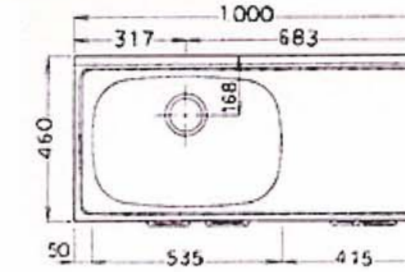

Secret base —秘密基地—

Concept

6畳間が織り成す少年の心をよみがえらせる
落ち着いた隠れ家的自由空間。

TOTO専門店 サーモスタットシャワー水栓
TMJ40C3R
商品コード:1-012

定価:38,640円(税込)

- サーモスタットシャワー水栓
- スプレー(節水)シャワーヘッド
- 壁付タイプ、芯々105mm~225mmまで

洋便器(ツーピース)
SCC-731

規格	705×400×H730
材質	陶器類
荷重	-
重量	-
消費者が	130,000 ユーザー
供給業社	生協
製造社	東西窯業

洋便器(トイレット)
SCC-731

規格	705×400×H730
材質	陶器類
荷重	-
重量	-
消費者が	130,000ユーザー → 8463円
供給業社	生協
製造社	東西窯業
平均値	・満足度: 高 ・耐久性: 高 ・メンテナンス: 簡単

HM-2005
2,750円/㎡
15.5㎡ → 42,625円

SP-2334
1,090円/㎡
40.0㎡ → 43,600円

SP-2351
1,090円/㎡
15.5㎡ → 16,895円

おてがるキッチン
【間口1000mmサイズ】
間口1000×奥行460×高さ800

【品番】 qqgBI-100N
【メーカー】 チームシギタ
【サイズ】 間口1000×奥行460×高さ800
【その他】 色:ホワイト※シンク(R/L)有り。

シギタ特別価格:26,800円(税込)

送料無料!!!

FAX 注文用紙 お電話で注文・問い合わせ
0120-07-0663

SA349_キューティ FIT+ NEW 人気

- ・顧客 선호度 : ★★★★★
- ・特徴1 : 좁은공간에서의 활용도높은 디자인
- ・特徴2 : 슬림하고 귀여운 느낌과 우수한디자인
- ・特徴3 : 후면벽걸이형 또는 탑볼형식으로도 가능
- ・사이즈(mm) : 460*280 높이:170
- ・포함부속 : 도기:폼업:트랩 (수도꼭지제외)
- ・판매가격 : 150,000 원 → **9765 원**

合計
186,788円