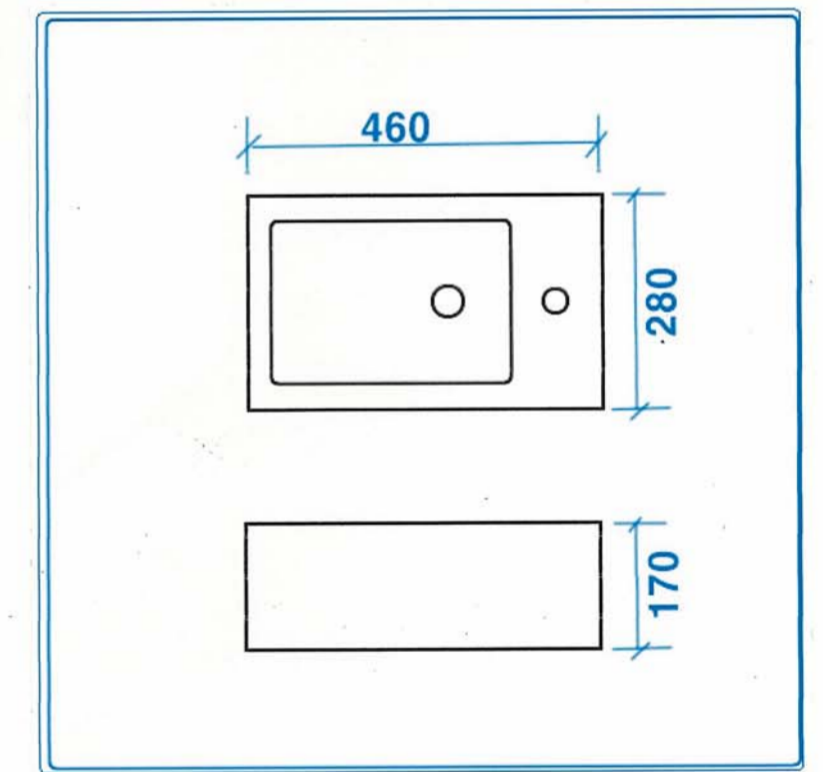

洋便器(トイレット)
SCC-731

規格	705×400×H730
材質	陶器類
荷重	-
重量	-
消費者が	130,000ユーザー → 8463円
供給業社	生協
製造社	東西窯業
平均値	・満足度: 高 ・耐久性: 高 ・メンテナンス: 簡単

HM-2005
2,750円/㎡
15.5㎡ → 42,625円

SP-2334
1,090円/㎡
40.0㎡ → 43,600円

SP-2351
1,090円/㎡
15.5㎡ → 16,895円

おてがるキッチン
【間口1000mmサイズ】
間口1000×奥行460×高さ800

【品番】 qqgBI-100N
【メーカー】 チームシギタ
【サイズ】 間口1000×奥行460×高さ800
【その他】 色:ホワイト※シンク(R/L)有り。

シギタ特別価格:26,800円(税込)

送料無料!!!

FAX 注文用紙 お電話で注文・問い合わせ
0120-07-0663

SA349_キューティ FIT+ NEW 人気

- ・顧客 선호度 : ★★★★★
- ・特徴1 : 좁은공간에서의 활용도높은 디자인
- ・特徴2 : 슬림하고 귀여운 느낌과 우수한디자인
- ・特徴3 : 후면벽걸이형 또는 탑볼형식으로도 가능
- ・사이즈(mm) : 460*280 높이:170
- ・포함부속 : 도기:폼업:트랩 (수도꼭지제외)
- ・판매가격 : 150,000 원 → **9765 원**

合計
186,788円

SA349_キューティ

- ・顧客 선호度: ★★★★★
- ・特徴1: ソブウンゴングガンでの活用度高いデザイン
- ・特徴2: 産みつけることと可愛い感じとウズハンデーザな
- ・特徴3: 後面壁掛け型またはタブボルヒョングシックでも可能
- ・サイズ(mm): 460*280 高さ:170
- ・含み部属: 陶器:ポプアップ:トラップ (首都取手除外)

ソウル瑞草区内谷洞 374-105 / 電話:02-459-6249 / ファックス:0303-0799-1111 / 運営者: 最高管理者
事業者登録番号: 214-08-91940 / 代表: 洪日記 / 個人情報管理責任者: 李賢淑
通信販売業申告番号: 第 07942 号